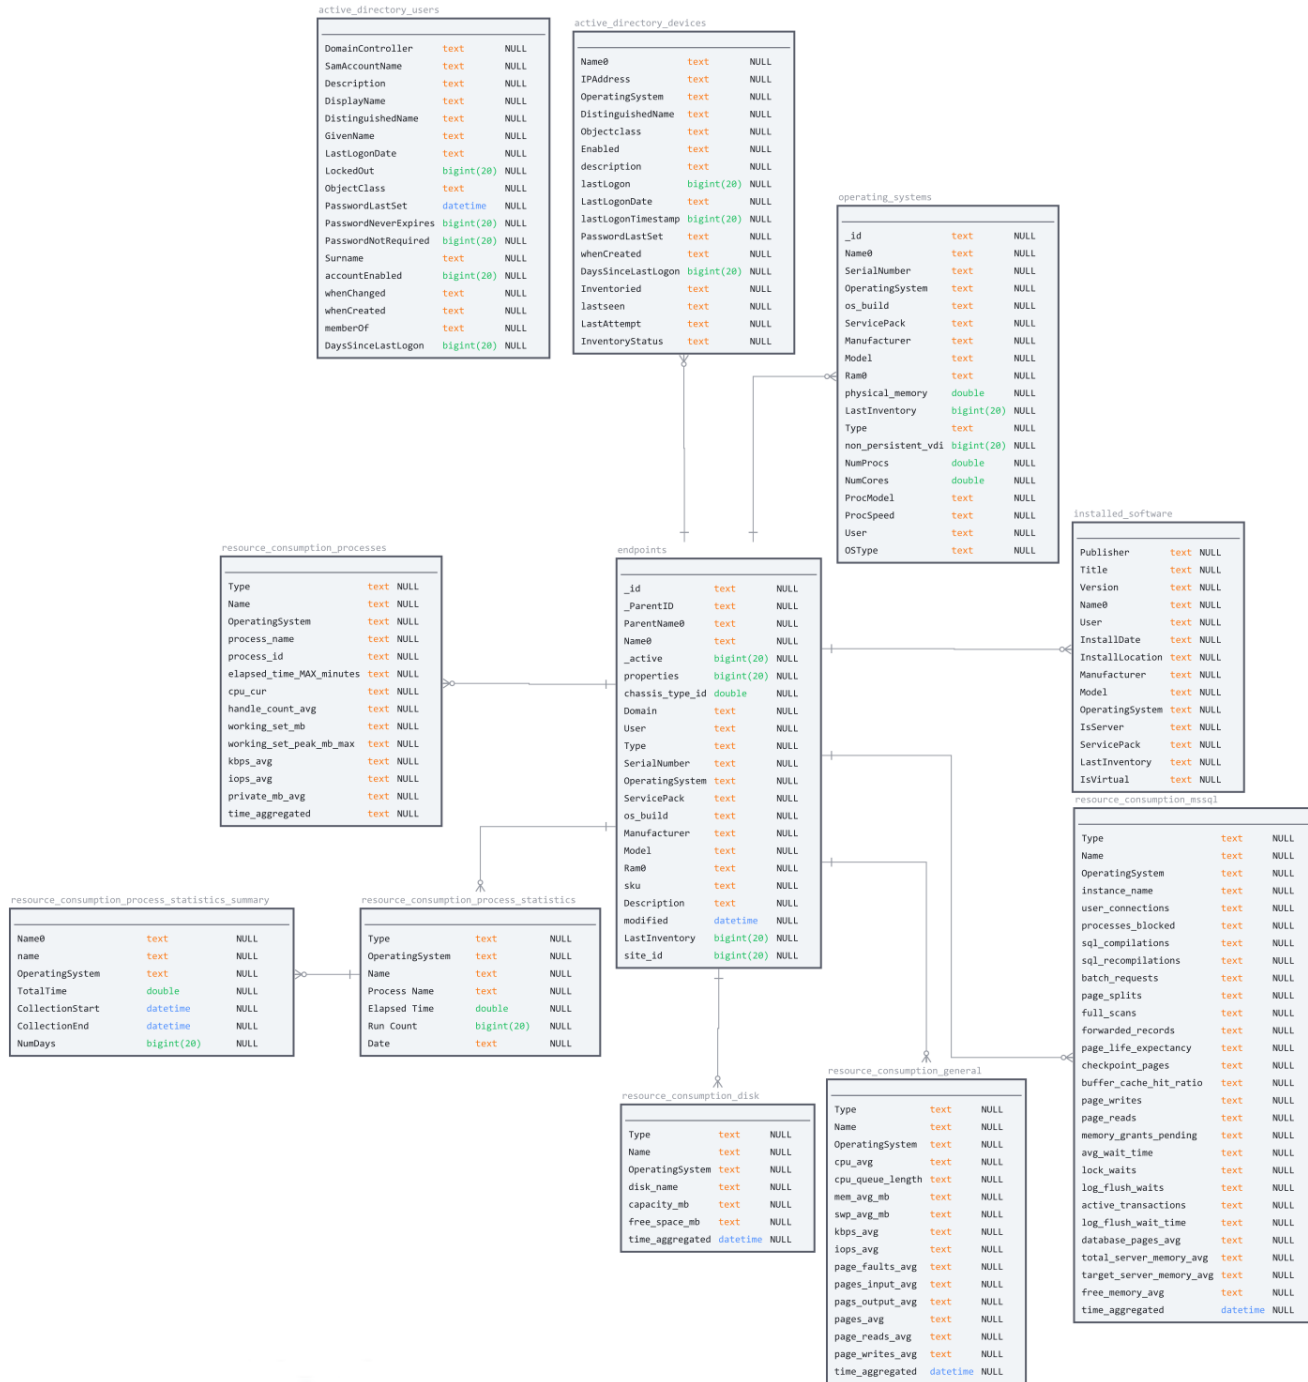

API ER DIAGRAM – PARTNER METADATA

b64_deployments

block_uuid	text	NULL
id	bigint(20)	NULL
site_id	bigint(20)	NULL
company_name	text	NULL
signup_email	text	NULL
partner_name	text	NULL
partner_id	bigint(20)	NULL
site_name	text	NULL
solution_provider	text	NULL
campaign	text	NULL
current_step	text	NULL
configured	text	NULL
status	text	NULL
inventory_completion	bigint(20)	NULL
client_complete	bigint(20)	NULL
client_total	bigint(20)	NULL
client_inventory	bigint(20)	NULL
server_complete	bigint(20)	NULL
server_total	bigint(20)	NULL
server_inventory	bigint(20)	NULL
client_utilization_complete	bigint(20)	NULL
client_utilization_count	bigint(20)	NULL
client_utilization_total	bigint(20)	NULL
server_utilization_complete	bigint(20)	NULL
server_utilization_count	bigint(20)	NULL
server_utilization_total	bigint(20)	NULL
top_5_error_messages	text	NULL
timestamp	datetime	NULL
sign_up_date	datetime	NULL
data_consent	text	NULL
data_consent_timestamp	datetime	NULL
legal_consent	text	NULL
legal_consent_timestamp	datetime	NULL
privacy_consent	text	NULL
privacy_consent_timestamp	datetime	NULL
opportunity_id	text	NULL

API ER DIAGRAM – ENDPOINTS

API ER DIAGRAM – M365

API ER DIAGRAM – SECURE SCORES

secure_scores_control_panels

Control Name	text	NULL
Score	bigint(20)	NULL
Max Score	bigint(20)	NULL
% Complete	double	NULL
Action Type	text	NULL
Control Category	text	NULL
User Impact	text	NULL
Implementation Cost	text	NULL