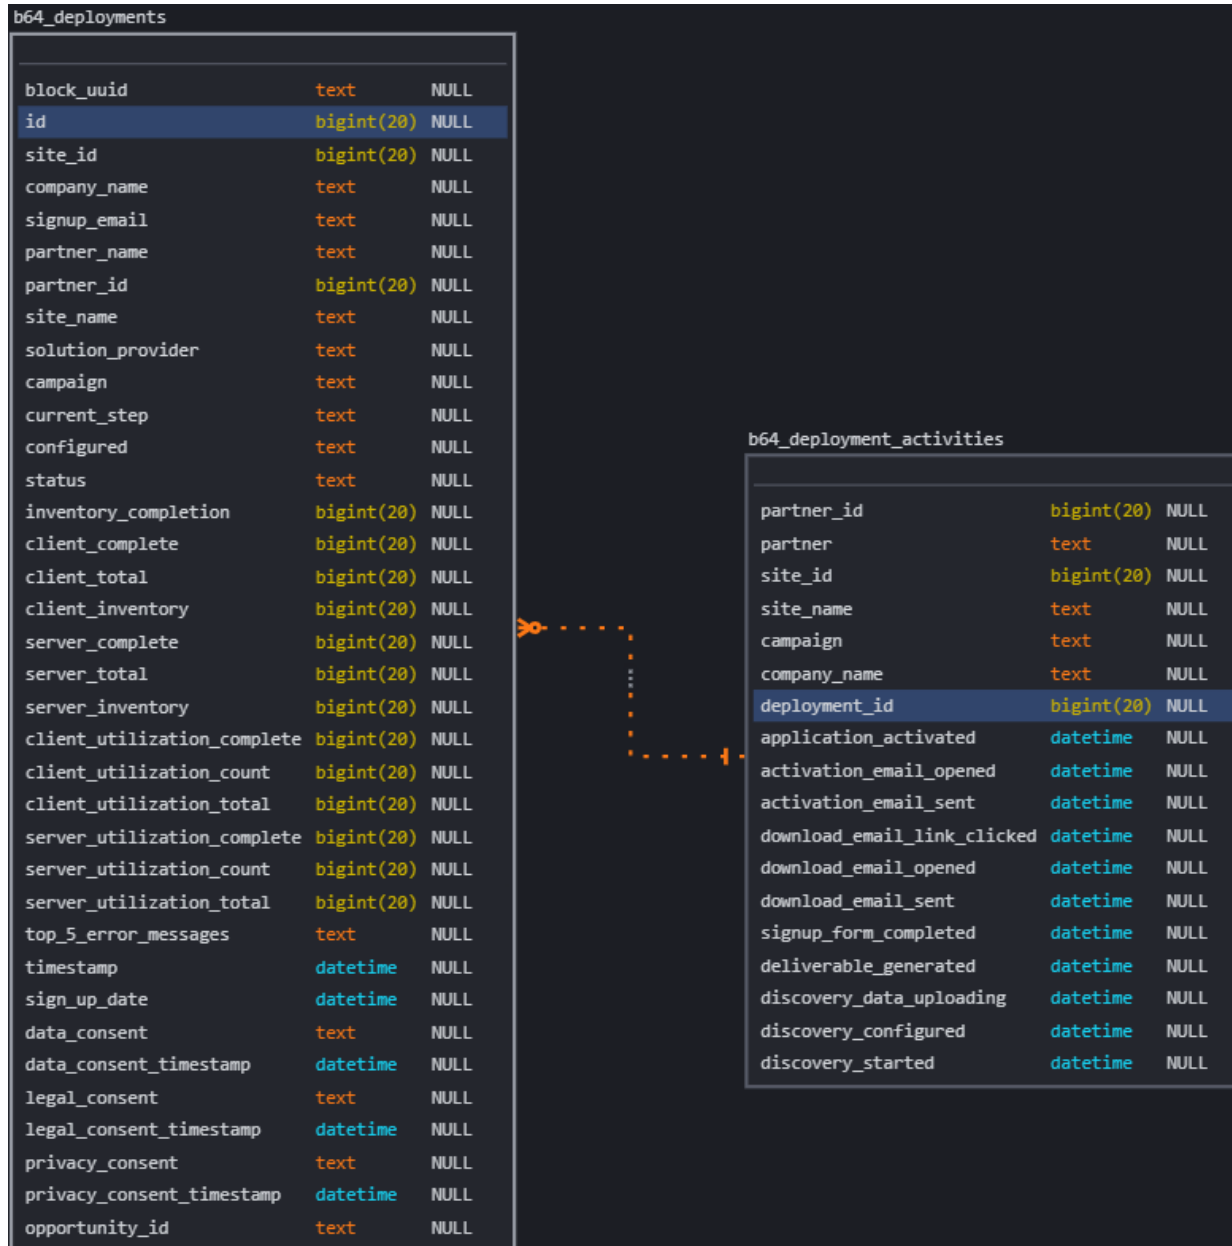

## API ER DIAGRAM – PARTNER METADATA

# API ER DIAGRAM – ENDPOINTS

# API ER DIAGRAM – M365