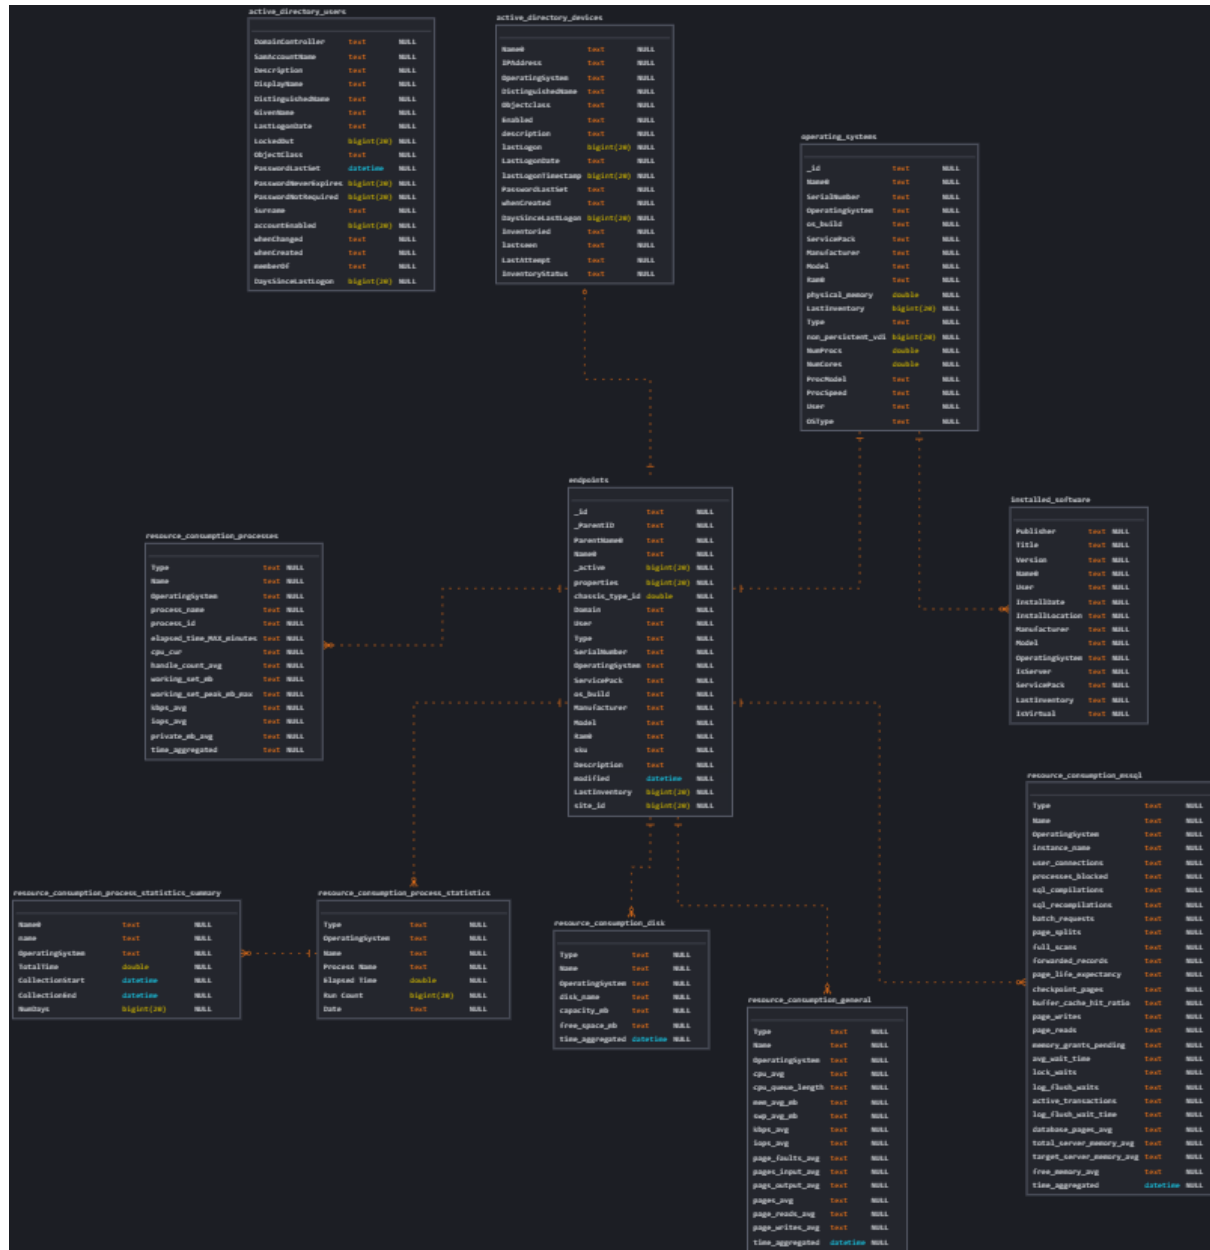

## API ER DIAGRAM – PARTNER METADATA

# API ER DIAGRAM – ENDPOINTS

# API ER DIAGRAM – M365

## API ER DIAGRAM – SECURE SCORES